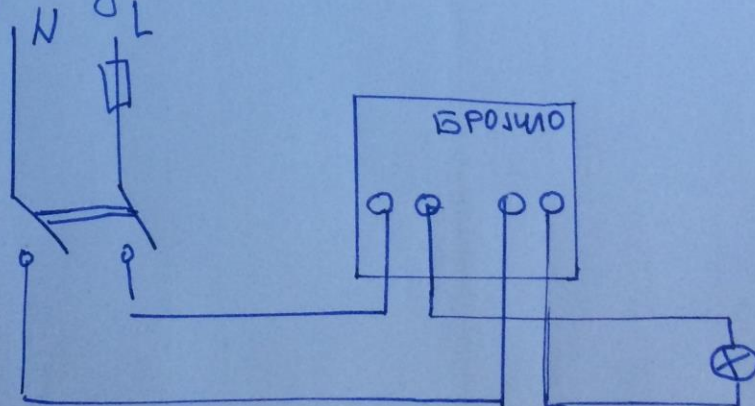

Вежба : Мерење утрошене ел. Е индукционим монофазним бројилом

Задатак : У свесци за вежбе нацртати ел. шему, табелу и израчунати утрошену ел. Е и Р за 10 обртаја АБ диска

Прибор и инструменти:
 Електрична мрежа
 Монофазно индукционо бројило
 Масовник
 Сигална каб потрошач